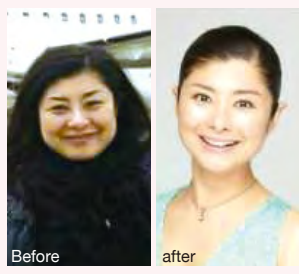

身体にやさしい米粉で食パンづくりを楽しみます。乳製品不使用、グルテンフリーでつくる米粉パンは腸内環境にやさしく、乳製品アレルギーの方も安心です。もちもちとした食感、生野菜との相性が抜群です。

キラキラ!香る。「宝石」せっけん作り

RAUM
酒向圭子
5月12日(土)
13:00~14:30
2,800円+税

自然の素材を利用した肌に優しいせっけんです。好みの色をブレンドしながら、純度の高い精油で香りづけをしていきます。大人でも子供でも楽しめるオリジナルな宝石せっけんを作りましょう。

「顔ヨガ」で 自然に美しく

高津文美子フェイシャル
ヨガインストラクター
西山恵美
6月16日(土)
16:00~17:30
2,500円+税
(会員2,300円+税)
教材費200円

鏡を見るのが楽しくなる!一日数分行うだけで、顔の表情に少しずつ変化が現れます。表情筋を正しく鍛えることで、顔のしわ・たるみ・むくみを解消!パッチリ目もとでスッキリ小顔になります。女性限定の講座です。

“眼精疲労 セラピー” セルフケア