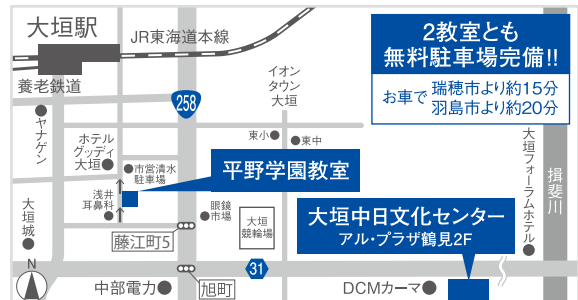

新規入会 お申し込み の手順

1. **1. 講座を
   決めて
   確認** 講座を決めたらお電話、
   またはHPへアクセス。
   空席・募集状況を確認し、
   予約登録を行います。
2. **2. 入会金・
   受講料の
   お支払い** ご予約後は、受講日までに
   窓口にてお支払いください。
   クレジットカードでの
   お支払いも可能です。
3. **3. 会員証の
   お受け
   取り** お支払日に
   窓口でお渡し
   いたします。

お申し込み・お問い合わせは、窓口、お電話、ホームページまで

電話 **0584-47-6333** 営業時間 10:00~19:00 (土曜18:00まで 日曜休み)

HP **大垣中日文化センター** 検索 www.chunichi-culture.com/ogaki/

入会と受講について
●年齢性別を問わず、入会金(会員登録手数料)3,500円+税と受講料を前納いただいた後、どなたでも入会できます。
●満60歳以上の方は入会金は無料です。(免許証、保険証などの証明書が必要)
●会員資格は、各地の中日文化センターに共通です。
●満員の場合はキャンセル待ちを受け付けます。また、規定開講人数に満たない場合は開講を中止させていただく場合があります。
●ご入金後に受講者の都合でキャンセルされる場合は、キャンセル料が発生します。

個人情報
中日文化センターは、入会、受講申し込みの際にご記入いただいたお客様の個人情報を、細心の注意を払って適法かつ適切に管理し、運用します。右記の利用目的以外には一切使用しません。当文化センターでは、お預かりした個人情報の取り扱いを外部に委託することがあります。この場合は、個人情報の守秘義務を盛り込んだ取り扱いに関する契約を締結し、適切な管理を実施させていただきます。

利用目的 ●会員登録や各種ご連絡他文化センター運営
●講座の管理運営
●サービスの向上などのため、個人を特定できない形で統計
●処理したデータの作成と活用
●お役にたつ情報など、中日新聞グループからの各種ご案内
2. 個人情報相談窓口 中日文化センターグループ個人情報担当
〒460-0008 愛知県名古屋市中区栄4-1-1中ビル4階
栄中日文化センター内 TEL 0120-53-8164