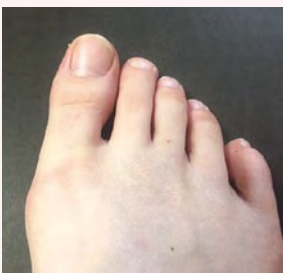

インテリア 「ハーバリウム」

Fulura主宰
衣斐祐佳
3月27日(火)
13:00~14:30
2,500円+税

プリザーブドフラワー等をオイルの中で鑑賞する液体植物標本。長期間綺麗な姿を維持できる新しいタイプのインテリアです。瓶の形は4種類、好みのプリザーブドフラワー等を選んで制作します。

外反母趾や 扁平足に 役立つ テーピング法

にかわ鍼灸接骨院院長
新川堅二
5月26日(土)
14:00~15:30
2,000円+税
テーピング代500円