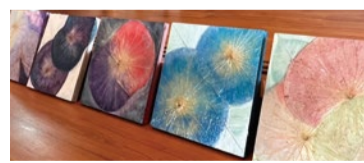

自然を彩る 「ポタニーペインティング」

ポタニーペインティング・パートナー講師
浦上愛子

5/20、6/17、7/15(全3回)
第3月曜10:15~12:30

乾燥した蓮と菩提樹の葉を利用して、自分の好
きなカラーでデザインを楽しむ「ポタニーペイン
ティング」。簡単なコースから順番に回数を重ねる
ので、初めての方でも上品なアートを仕上げられ
ます。コースを選んで受講できます。

◎Aコース 19,830円(税込)
①インド菩提樹のカラーリング&フレーム作品
②27x27cmの作品 ③27x54cmの作品
◎Bコース 25,930円(税込)
①インド菩提樹のカラーリング&フレーム作品
②27x54cmの作品 ③41x41cmの作品